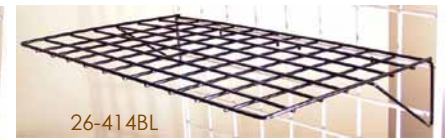

Wire Shelf 23.5"W x 12"D 3/16" wire

Epoxy Chrome	Black	White	1-5	6-11	12+
GWEC/2412	26-412BL	26-412WH	6.95	6.60	6.15